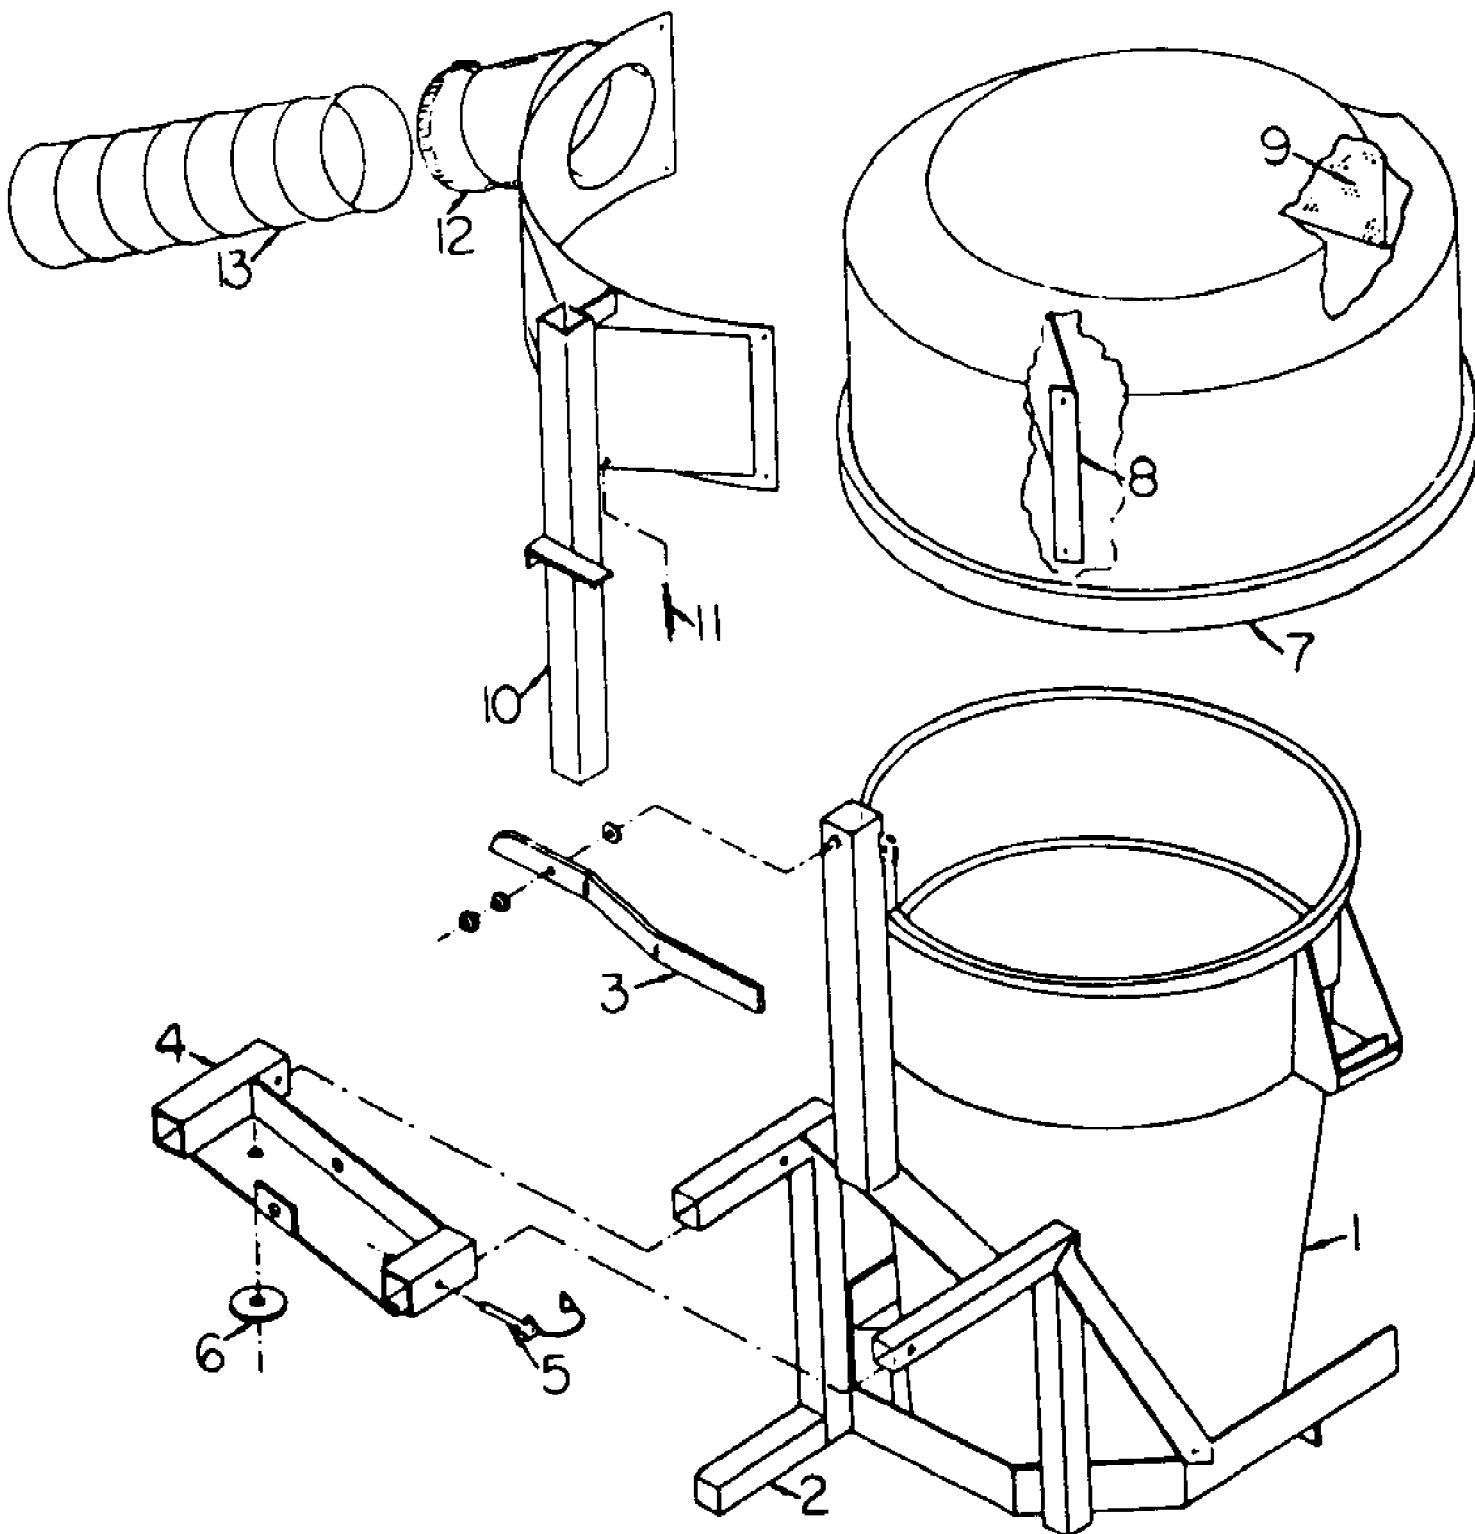

190-891-190 Barrel Collector (1994)
Barrel Collector (Air Cooled Mowers)

190-891-190 Barrel Collector (1994)
Barrel Collector (Air Cooled Mowers)

Page 2 of 4

Ref #	Part Number	Qty	S/P/F	Description
1	WD-900-5726	1		Barrel
2	WD-460-0000	1		Barrel Mount
3	WD-460-0002	1		Handle
4	WD-460-0001	1		Barrel Mounting Bracket
5	WD-900-5615	2		Fas-tatch Pin
6	WD-200-0015	2		Body Mount Washer
7	WD-900-5727	1		Barrel Lid
8	WD-460-0009	1		Deflector
9	WD-460-0004	1		Screen
10	WD-460-0003	1		Barrel Lid Mount
11	WD-900-5569	1	S	Spring
12	WD-900-5550	2		Hose Clamp
13	WD-900-5552	1	S	Hose

190-891-190 Barrel Collector (1994)
 Barrel Collector (Liquid Cooled Mowers)

Page 4 of 4

Ref #	Part Number	Qty	S/P/F	Description
1	WD-900-5726	1		Barrel
2	WD-460-0005	1		Barrel Mount
3	WD-460-0002	1		Handle
4	WD-460-0007	1		Top Mount
5	WD-460-0008	1		Bottom Mount
6	WD-900-5520	1		Hair Pin Cotter, .120 x 2-1/2"
7	WD-900-5519	1		Clevis Pin, 1/2" x 1-1/2"
8	WD-460-0009	1		Deflector
9	WD-460-0004	1		Screen
10	WD-460-0006	1		Barrel Lid Mount
11	WD-900-5569	1	S	Spring
12	WD-900-5550	2		Hose Clamp
13	WD-900-5552	1	S	Hose
14	WD-900-5727	1		Barrel Lid