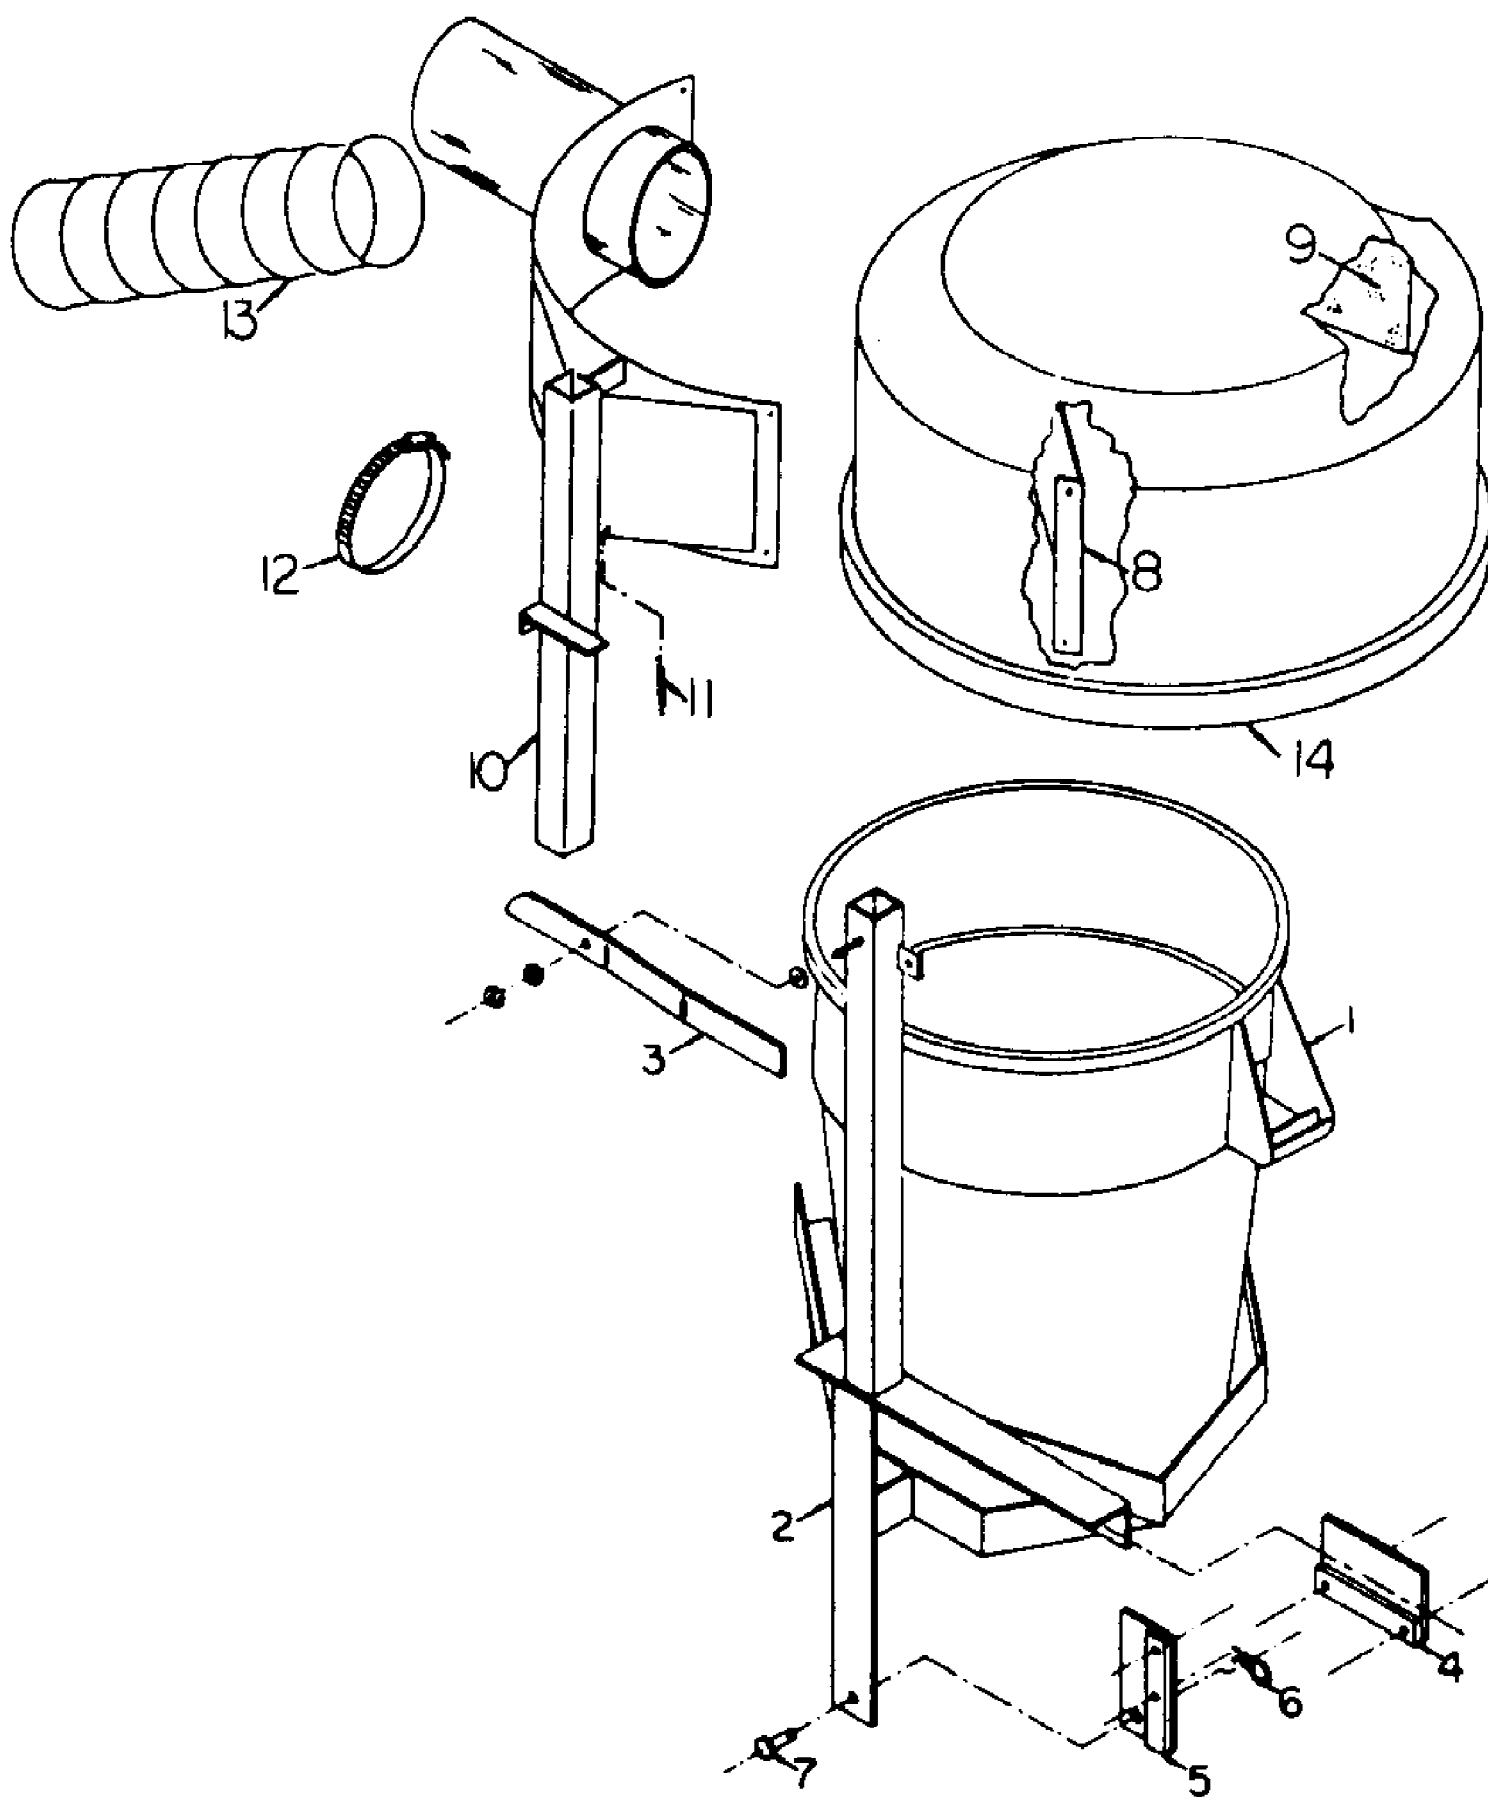

190-891-190 Barrel Collector (1994)
Barrel Collector (Air Cooled Mowers)

190-891-190 Barrel Collector (1994)
Barrel Collector (Air Cooled Mowers)

Page 2 of 4

Ref #	Part Number	Qty	S/P/F	Description
1	WD-900-5726	1		Barrel
2	WD-460-0000	1		Barrel Mount
3	WD-460-0002	1		Handle
4	WD-460-0001	1		Barrel Mounting Bracket
5	WD-900-5615	2		Fas-tatch Pin
6	WD-200-0015	2		Body Mount Washer
7	WD-900-5727	1		Barrel Lid
8	WD-460-0009	1		Deflector
9	WD-460-0004	1		Screen
10	WD-460-0003	1		Barrel Lid Mount
11	WD-900-5569	1	S	Spring
12	WD-900-5550	2		Hose Clamp
13	WD-900-5552	1	S	Hose

190-891-190 Barrel Collector (1994)
 Barrel Collector (Liquid Cooled Mowers)

Page 4 of 4

Ref #	Part Number	Qty	S/P/F	Description
1	WD-900-5726	1		Barrel
2	WD-460-0005	1		Barrel Mount
3	WD-460-0002	1		Handle
4	WD-460-0007	1		Top Mount
5	WD-460-0008	1		Bottom Mount
6	WD-900-5520	1		Hair Pin Cotter, .120 x 2-1/2"
7	WD-900-5519	1		Clevis Pin, 1/2" x 1-1/2"
8	WD-460-0009	1		Deflector
9	WD-460-0004	1		Screen
10	WD-460-0006	1		Barrel Lid Mount
11	WD-900-5569	1	S	Spring
12	WD-900-5550	2		Hose Clamp
13	WD-900-5552	1	S	Hose
14	WD-900-5727	1		Barrel Lid